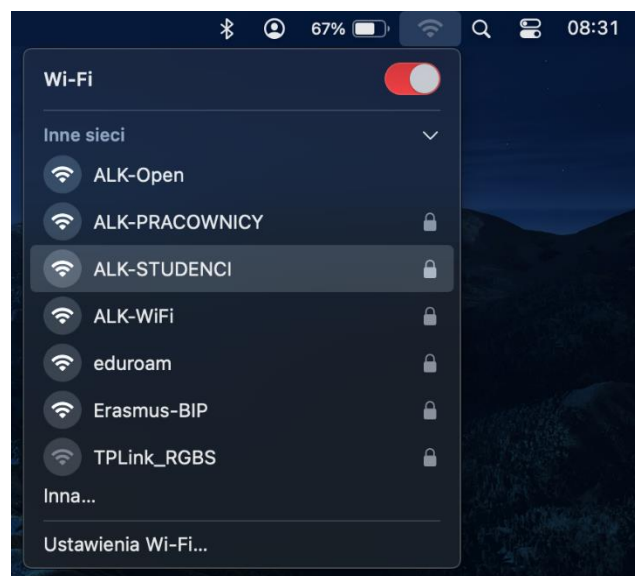

Instrukcja konfigurowania połączenia z siecią Wi-Fi ALK-STUDENCI w Akademii Leona Koźmińskiego

MacOS

Aby połączyć się z siecią WiFi na Akademii Leona Koźmińskiego kliknij na przycisk WiFi po prawej stronie paska narzędzi.

Po kliknięciu rozwinię się następująca lista:

Wybierz **ALK-STUDENCI** i kliknij aby połączyć.

W następnym kroku sieć spyta o login oraz hasło:

Jako nazwy użytkownika użyj numeru albumu, a w miejsce hasła wpisz to samo hasło którego używasz do skrzynki pocztowej ALK. Następnie kliknij przycisk **OK** lub **Dołącz** (zależnie od wersji systemu).