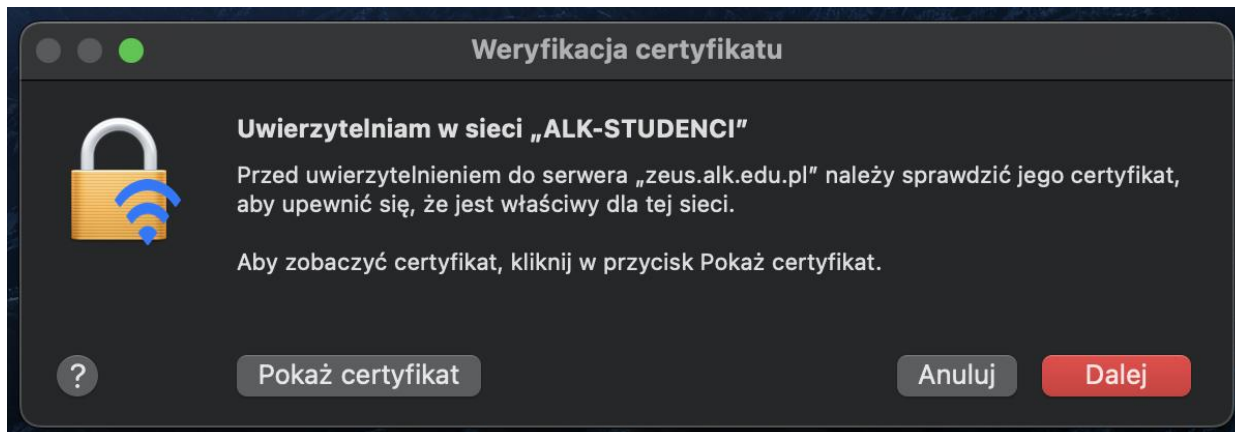

System poprosi o zatwierdzenie certyfikatu, należy kliknąć **Dalej**:

Po weryfikacji certyfikatu sieć zostanie połączona.

W przypadku problemów prosimy o kontakt z działem IT

E-mail: help@kozminski.edu.pl

Telefon: +48 (22) 519-21-45

Jesteśmy do Państwa dyspozycji w pokoju A20 w godzinach:

Poniedziałek	Wtorek	Środa	Czwartek	Piątek	Sobota	Niedziela
8:00 – 18:00	8:00 – 18:00	8:00 – 18:00	8:00 – 19:00	8:00 – 19:00	8:00 – 16:30	8:00 – 16:30