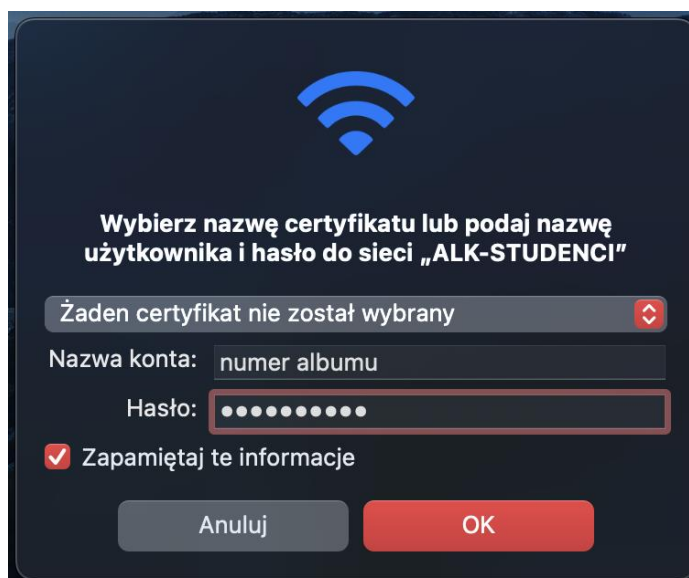

Instrukcja konfigurowania połączenia z siecią Wi-Fi ALK-STUDENCI w Akademii Leona Koźmińskiego

MacOS

Aby połączyć się z siecią WiFi na Akademii Leona Koźmińskiego kliknij na przycisk WiFi po prawej stronie paska narzędzi.

Po kliknięciu rozwinię się następująca lista:

Wybierz **ALK-STUDENCI** i kliknij aby połączyć.

W następnym kroku sieć spyta o login oraz hasło:

Jako nazwy użytkownika użyj numeru albumu, a w miejsce hasła wpisz to samo hasło którego używasz do skrzynki pocztowej ALK. Następnie kliknij przycisk **OK** lub **Dołącz** (zależnie od wersji systemu).